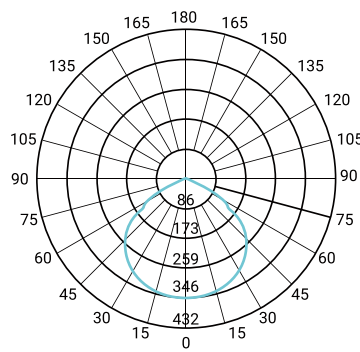

## DIMENSIONAL LINE DRAWING

E017EI-20W

E017EI-30W

E017EI-50W

E017EI-70W

E017EI-100W

E017EI-150W

E017EI-200W

## PHOTOMETRIC DATA

90°

120°