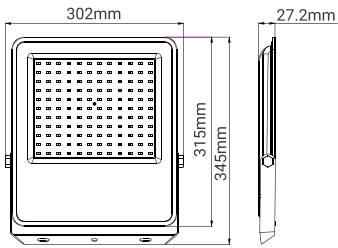

## DIMENSIONAL LINE DRAWING

E017EI-20W

E017EI-30W

E017EI-50W

E017EI-70W

E017EI-100W

E017EI-150W

E017EI-200W

## PHOTOMETRIC DATA

90°

120°