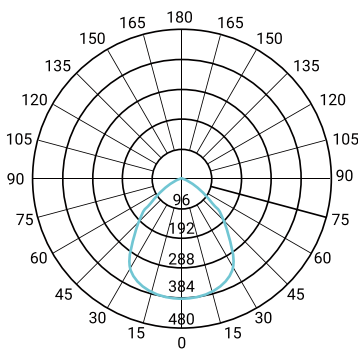

## DIMENSIONAL LINE DRAWING

E017EI-20W

E017EI-30W

E017EI-50W

E017EI-70W

E017EI-100W

E017EI-150W

E017EI-200W

## PHOTOMETRIC DATA

90°

120°